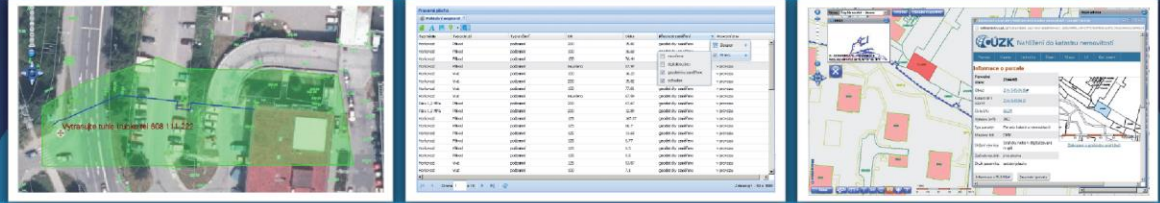

- Práce s geodaty
- Příprava podkladů
- Aktualizace a správa dat
- Administrace systému

- Práce s vybranými moduly
- Zobrazení dat
- Tvorba reportů
- Plnění úkolů